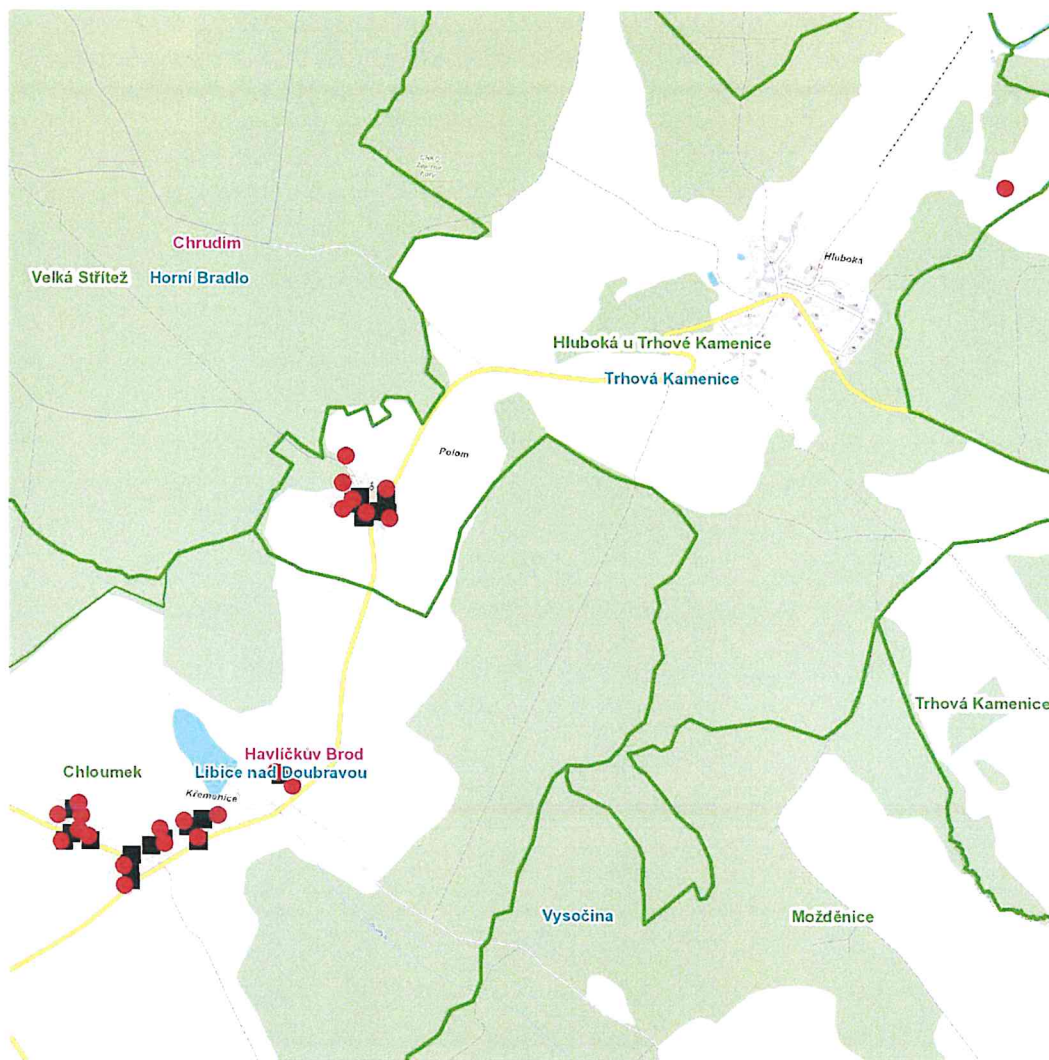

dne **24. 7. 2024** od **11:30** do **15:00** hodin

Plánovaná odstávka zahrnuje tyto lokality:**Libice nad Doubravou (okres Havlíčkův Brod)**

část obce Křemenice

č. p. 1-6, 8, 9, 10, 11, 13, 14, 15

č. ev. 11, 12

Trhová Kamenice (okres Chrudim)

část obce Polom

č. p. 1, 2, 3, 4

č. ev. 95

kat. území Hluboká u Trhové Kamenice (kód 768073): parcelní č. 46, 153/11, 157/1

UPOZORNĚNÍ

Dotčené zařízení distribuční soustavy je nutné i v době odstávky považovat za zařízení pod napětím, a proto vás žádáme o dodržení všech zásad bezpečnosti a provedení opatření potřebných k zamezení případných škod na zdraví a majetku. | Provozovatelé výroben elektřiny jsou povinni zajistit přerušování dodávky elektřiny z výroby do vypnutého úseku distribuční soustavy.

dne 24. 7. 2024 od 11:30 do 15:00 hodin**Orientační mapový podklad odstávkou dotčených lokalit****VYSVĚTLIVKY**

- – adresy dotčené odstávkou elektřiny
- – místa připojení k elektrické síti dotčená odstávkou

INFORMACE ZASLÁNA

IDDS: 262bhgc (Městys Libice nad Doubravou)

IDDS: zxbax4 (Městys Trhová Kamenice)