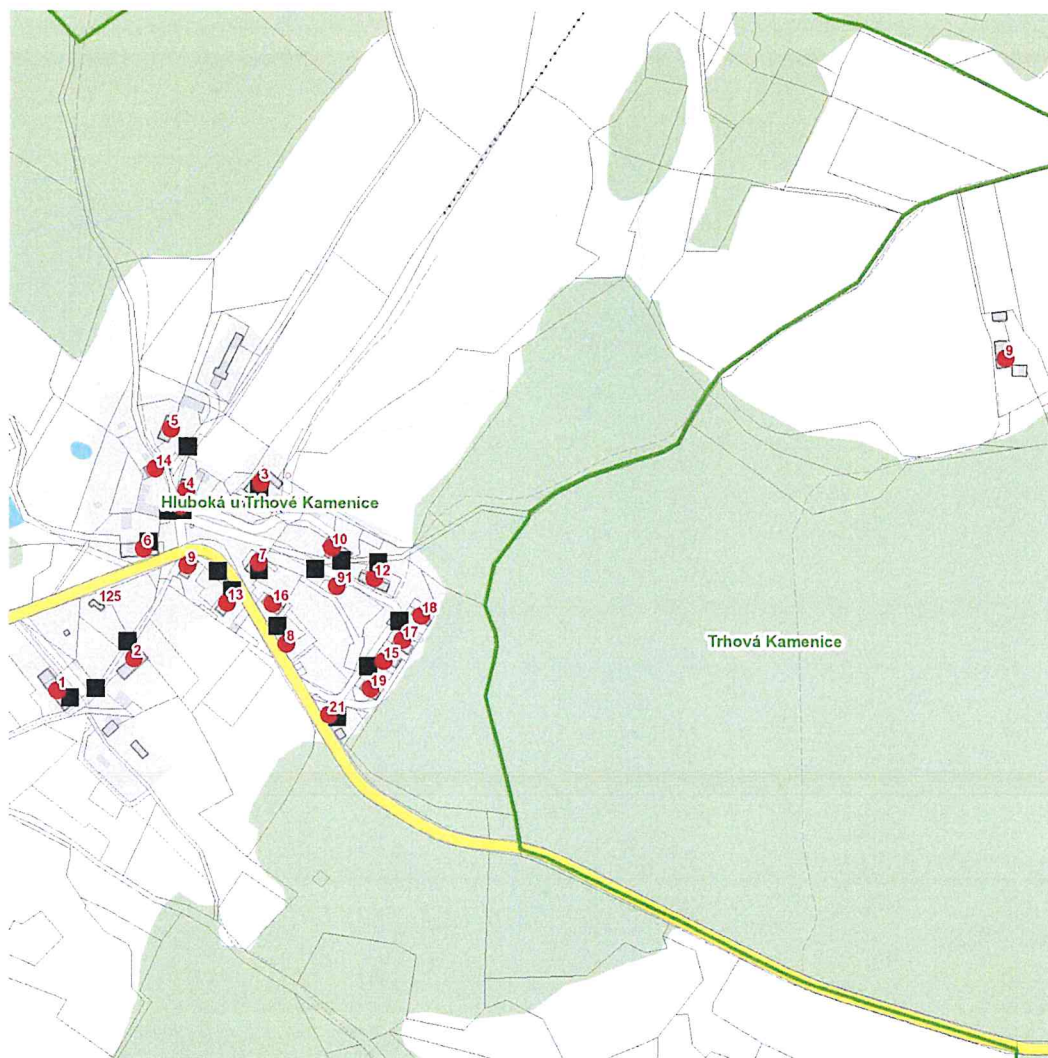

dne **30. 7. 2024** od **7:30** do **11:00** hodin

Plánovaná odstávka zahrnuje tyto lokality:**Trhová Kamenice (okres Chrudim)**část obce **Hluboká**

č. p. 1-10, 12-19, 21

č. ev. 91

část obce **Zubří**

č. p. 9

kat. území **Hluboká u Trhové Kamenice (kód 768073): parcelní č. 233/2****UPOZORNĚNÍ**

Dotčené zařízení distribuční soustavy je nutné i v době odstávky považovat za zařízení pod napětím, a proto vás žádáme o dodržení všech zásad bezpečnosti a provedení opatření potřebných k zamezení případných škod na zdraví a majetku. | Provozovatelé výroben elektřiny jsou povinni zajistit přerušení dodávky elektřiny z výroby do vypnutého úseku distribuční soustavy.

dne **30. 7. 2024** od **7:30** do **11:00** hodin

Orientační mapový podklad odstávkou dotčených lokalit

VYSVĚTLIVKY

- – adresy dotčené odstávkou elektřiny
- – místa připojení k elektrické síti dotčená odstávkou

INFORMACE ZASLÁNA

IDDS: zxbax4 (Městys Trhová Kamenice)