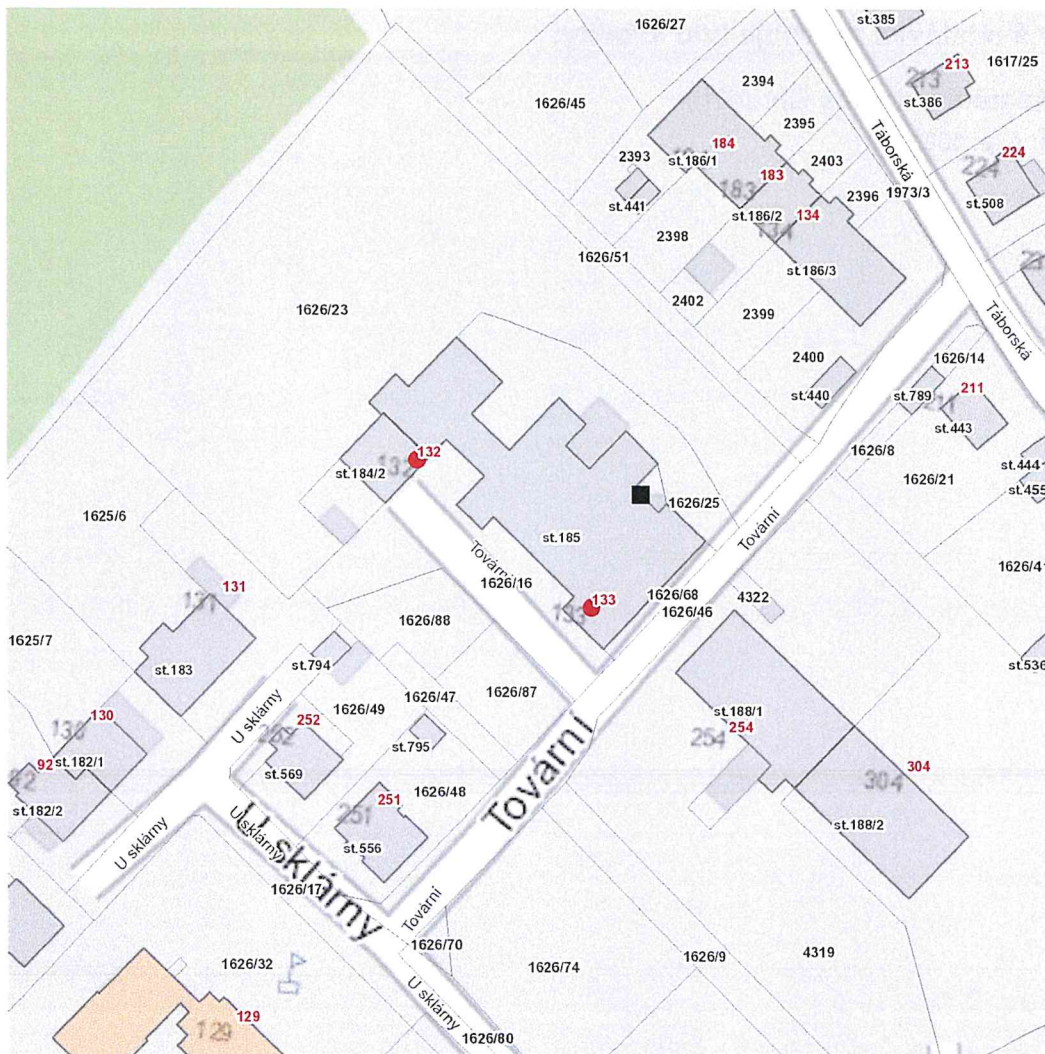

dne **17. 9. 2024** od **7:30** do **9:00** hodin

Plánovaná odstávka zahrnuje tyto lokality:

Trhová Kamenice (okres Chrudim)

Tovární: č. p. 132, 133

UPOZORNĚNÍ

Dotčené zařízení distribuční soustavy je nutné i v době odstávky považovat za zařízení pod napětím, a proto vás žádáme o dodržení všech zásad bezpečnosti a provedení opatření potřebných k zamezení případných škod na zdraví a majetku. | Provozovatelé výroben elektřiny jsou povinni zajistit přerušeni dodávky elektřiny z výroby do vypnutého úseku distribuční soustavy.

dne 17. 9. 2024 od 7:30 do 9:00 hodin**Orientační mapový podklad odstávkou dotčených lokalit****VYSVĚTLIVKY**

- – adresy dotčené odstávkou elektřiny
- – místa připojení k elektrické síti dotčená odstávkou

INFORMACE ZASLÁNA

IDDS: zxxbax4 (Městys Trhová Kamenice)